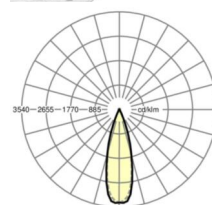

параметры

номер заказа	19445004170
код EAN	4020863404001
номер таможенного тарифа	94051190
Знак прохождения контроля	IP 20, класс защиты I, для рабочих мест за дисплеем 65° < 3000, ENEC10 VDE, F, HACCP DIN10500/Food/IFS-пригодность для применения/BRC, Indoor, CE
Степень ударопрочности IK	IK03 (-20°C bis 35°C)
Температура окружающей среды	ta -20°C в 35°C
Гарантийный срок	5 лет
Государственные программы поддержки	BEG - государственные субсидии для энергосберегающих зданий (действительна только для Германии)

электротехника

Балласт	Электронный драйвер (1 штука)
Мощность системы	53W
сетевое напряжение	230V/50Hz
класс энергосбережения/Источник света	D

Оптика

Оснастка	LED, цветопередача/оттенок света CRI ≥ 80 / 6500K
Допуск для координаты цветности (MacAdam)	3SDCM
Фотобиологическая безопасность (светильник)	RG1
Номинальный световой поток	7853lm
Срок службы LED	50000h L80/B10 (Tq 35°C)
светоотдача светильников	148lm/W
Угол излучения	30° (C0) / 30° (C90)
UGR поп./вдоль	12.8 / 11.5

DEEP-LINK

<https://www.regiolum.de/ru/article/19445004170>