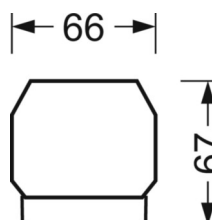

DEEP-LINK

<https://www.regiolum.de/ru/article/19445004170>

Ссылка	LED 8000lm 865
ηLB	100 %
Φ ↓/↑	99 % / 1 %
UGR поп./вдоль дисплей	12.8 / 11.5
	65° < 3000cd/m²

Механика

цвет корпуса	белый стандартный для электротехники RAL 9016
--------------	---

размеры (LxWxH/DxH)	1531mm x 55mm x 37mm
---------------------	----------------------

вес (нетто)	2kg
-------------	-----

Вид монтажа	сборка трековых систем, световая структура
-------------	--

размеры

L	1531 mm	Длина
В	55 mm	Ширина
н	37 mm	Высота