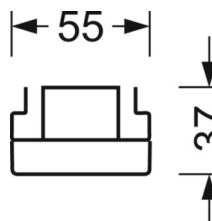

электротехника

Балласт	Электронный драйвер (1 штука)
Мощность системы	53W
сетевое напряжение	230V/50Hz
класс энергосбережения/Источник света	D

Оптика

Оснастка	LED, цветопередача/оттенок света CRI ≥ 80 / 6500K
Допуск для координаты цветности (MacAdam)	3SDCM
Фотобиологическая безопасность (светильник)	RG1
Номинальный световой поток	7853lm
Срок службы LED	50000h L80/B10 (Tq 35°C)
светоотдача светильников	148lm/W
Угол излучения	30° (C0) / 30° (C90)
UGR поп./вдоль	12.8 / 11.5

DEEP-LINK

<https://www.regiolum.de/ru/article/19445004170>

Ссылка	LED 8000lm 865
ηLB	100 %
Φ ↓/↑	99 % / 1 %
UGR поп./вдоль дисплей	12.8 / 11.5
	65° < 3000cd/m²

Механика

цвет корпуса	белый стандартный для электротехники RAL 9016
--------------	---

размеры (LxWxH/DxH)	1531mm x 55mm x 37mm
---------------------	----------------------

вес (нетто)	2kg
-------------	-----

Вид монтажа	сборка трековых систем, световая структура
-------------	--

размеры

L	1531 mm	Длина
В	55 mm	Ширина
н	37 mm	Высота